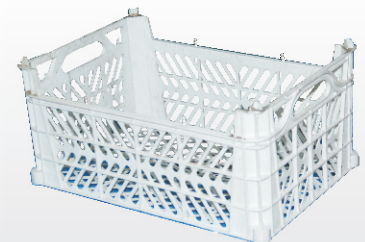

SR-3

OD: 540 x 365 x 285 (mm)
21.25 x 14.50 x 11.25 (Inch)

SR-4

OD: 520 x 365 x 310 (mm)
20.50 x 14.50 x 12.25 (Inch)

SR-5

OD: 520 x 365 x 310 (mm)
20.50 x 14.50 x 12.25 (Inch)

SR-6

OD: 470 x 380 x 140 (mm)
18.50 x 15 x 5.5 (Inch)

SR-7

OD: 610 x 430 x 380 (mm)
24 x 17 x 15 (Inch)

SR-8

OD: 535 x 350 x 285 (mm)
21 x 14 x 11.25 (Inch)

SR-9

OD: 520 x 360 x 310 (mm)
20.50 x 14.25 x 12.25 (Inch)

SR-10

OD: 400 x 300 x 185 (mm)
15.75 x 11.75 x 7.25 (Inch)

SR-11

OD: 400 x 300 x 185 (mm)
15.75 x 11.75 x 7.25 (Inch)

SR-12

OD: 385 x 260 x 180 (mm)
15.25 x 10.25 x 7 (Inch)