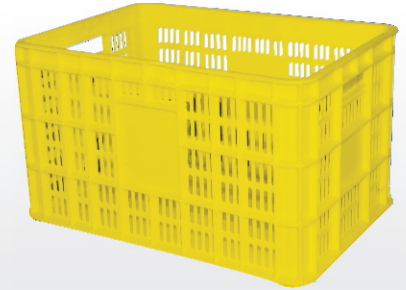

Ph: 042-37321494, 37314756 Mob: 0300-9411664, 0321-4420093 E-mail: info@saeedraco.com

Website: www.saeedraco.com

SR-1

OD: 520 x 365 x 310 (mm)
20.50 x 14.50 x 12.25 (Inch)

SR-2

OD: 540 x 365 x 285 (mm)
21.25 x 14.50 x 11.25 (Inch)

SR-3

OD: 540 x 365 x 285 (mm)
21.25 x 14.50 x 11.25 (Inch)

SR-4

OD: 520 x 365 x 310 (mm)
20.50 x 14.50 x 12.25 (Inch)

SR-5

OD: 520 x 365 x 310 (mm)
20.50 x 14.50 x 12.25 (Inch)

SR-6

OD: 470 x 380 x 140 (mm)
18.50 x 15 x 5.5 (Inch)